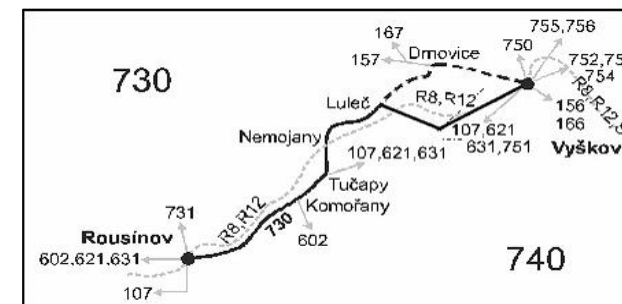

SOBOTA + NEDELE

Číslo spoje:		201	301	231	353	355	303	351	261	357	205	207	203	
Úsek	Zóna	Zastávka	Ⓢ	Ⓢ	Ⓢ	Ⓢ	Ⓢ	Ⓢ	Ⓢ	Ⓢ	Ⓢ	Ⓢ	Ⓢ	
	740	Vyškov, aut.nádr.	4:03	5:03	6:57	7:03	8:03	10:03	12:03	14:03	16:03	19:03	19:57	23:57
	740	Vyškov, nem.	4:05	5:05	6:59	7:05	8:05	10:05	12:05	14:05	16:05	19:05	19:59	23:59
	730	Drnovice			7:02								20:02	0:02
	730	Luleč, ObÚ	4:12	5:12		7:12	8:12	10:12	12:12	14:12	16:12	19:12		
	730	Luleč, roz.c.k Žel.st.0.2	4:13	5:13		7:13	8:13	10:13	12:13	14:13	16:13	19:13		
	730	Nemojany	4:15	5:15		7:15	8:15	10:15	12:15	14:15	16:15	19:15		
	730	Tučapy, ObÚ	4:18	5:18		7:18	8:18	10:18	12:18	14:18	16:18	19:18		
	730	Tučapy, roz.c.0.1	4:20	5:20		7:20	8:20	10:20	12:20	14:20	16:20	19:20		
	730	Komořany, EDP	4:22	5:22		7:22	8:22	10:22	12:22	14:22	16:22	19:22		
		→ 602 Bučovice					8:35	10:35	12:35	14:35	16:35	19:35		
	730	Rousínov, Čechyně, roz.c.0.5 (z)	4:25	5:25		7:25	8:25	10:25	12:25	14:25	16:25	19:25		
	730	Rousínov, aut.st.	4:27	5:27	přij.	7:27	8:27	10:27	12:27	14:27	16:27	19:27		
		→ 602 Brno	4:35	5:35		7:35	8:35	10:35	12:35	14:35	16:35	19:35		
		→ 631 Slavkov u Brna (-Kobeřice)						10:35	12:35	14:35	16:35	19:35		
		→ 731 Olšany						12:35	14:35	16:35	19:35