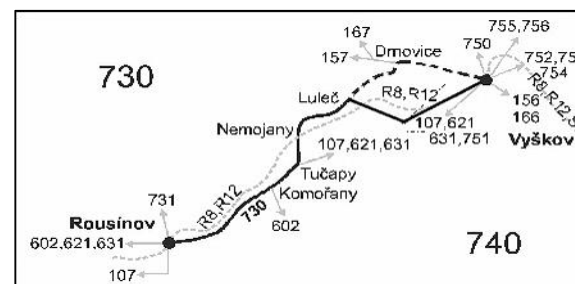

SOBOTA + NEDELE

Číslo spoje:		204	302	232	356	300	350	260	354	304	352	206	202
Úsek	Zóna Zastávka	Ⓢ V	Ⓢ V	Ⓢ D	Ⓢ V	Ⓢ	Ⓢ	Ⓢ	Ⓢ	Ⓢ	Ⓢ	Ⓢ	Ⓢ
	730 Rousínov, aut.st. odj.				6:30	9:30	11:30	13:30	15:30	17:30	19:30	23:30	
	730 Rousínov, Čechyně, rozc.0.5 (z)				6:32	9:32	11:32	13:32	15:32	17:32	19:32	23:32	
	730 Komořany, EDP				6:35	9:35	11:35	13:35	15:35	17:35	19:35	23:35	
	730 Tučapy, rozc.0.1				6:37	9:37	11:37	13:37	15:37	17:37	19:37	23:37	
	730 Tučapy, ObÚ				6:39	9:39	11:39	13:39	15:39	17:39	19:39	23:39	
	730 Nemojany				6:42	9:42	11:42	13:42	15:42	17:42	19:42	23:42	
	730 Luleč, rozc.k žel.st.0.2				6:44	9:44	11:44	13:44	15:44	17:44	19:44	23:44	
	730 Luleč, ObÚ				6:46	9:46	11:46	13:46	15:46	17:46	19:46	23:46	
	730 Drnovice	3:58	4:58		6:58								
	740 Vyškov, nem.	4:01	5:01	6:55	7:01	7:55	9:55	11:55	13:55	15:55	17:55	19:55	23:55
	⇒ 167 Senetářov				8:07	10:07	12:07	14:07	16:07	18:07			
	⇒ 751 Lysovice				7:07	7:07		10:07	11:47				
	740 Vyškov, aut.nádr.	4:03	5:03	6:57	7:03	7:57	9:57	11:57	13:57	15:57	17:57	19:57	23:57
	⇒ 156 Bučovice				6:57								
	⇒ 730 Drnovice				7:03							19:57	23:57
	⇒ 730 Rousínov	4:03	5:03										
	⇒ 750 Nové Sady				8:05	10:05	12:05	14:05	16:05	18:05			
	⇒ 752 Vážany				8:06	10:06	12:06	14:06	16:06	18:06	20:15		
	⇒ 753 Morkovice-Slížany				8:01	12:01			16:01	18:01			
	⇒ 755 Drysice			7:07	7:07								
	⇒ 756 Podivice				8:07	12:07							

Vysvětlivky:

⇒ spoje navazující na linku 730

(z) zastávka celodenně na znamení

∩ spoj jede po jiné trase

♣ spoj s bezbariérovým přístupným vozidlem

× jede v pracovních dnech

Ⓢ jede v sobotu

Ⓢ jede v neděli

Vzhledem ke stavebnímu stavu zastávek nelze garantovat bezbariérový nástup do a výstup z vozidla na všech zastávkách.

† jede v neděli a ve státem uznávané svátky

27 jede také 28.10. a 17.11.

50 nejede 27.10. a 29.10.

D Ze zastávky Vyškov, aut.nádr. pokračuje po lince 730 do Drnovic

V Ze zastávky Vyškov, aut.nádr. pokračuje po lince 730 do Rousína

Ⓢ spoj nebo zastávka je na zvolání, a to nejméně 60 minut před odjezdem na 5 4317 4317, volba 1

Šťastnou cestu s IDS JMK